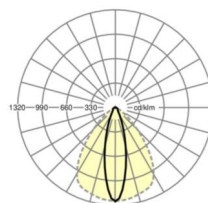

параметры

номер заказа	19525024200
код EAN	4020863431236
номер таможенного тарифа	94051190
Знак прохождения контроля	IP 20, класс защиты I, ENEC10 VDE, F, HACCP DIN10500/Food/IFS-пригодность для применения/BRC, Indoor, CE
Степень ударопрочности IK	IK03 (-20°C bis 30°C)
Температура окружения	ta -20°C в 30°C
Гарантийный срок	5 лет
Государственные программы поддержки	BEG - государственные субсидии для энергосберегающих зданий (действительна только для Германии)

электротехника

Балласт	Электронный драйвер (1 штука)
Мощность системы	96W
сетевое напряжение	230V/50Hz
автоматический предохранитель (пусковой ток)	13 штук/B10, 22 штук/B16, 22 штук/C10, 37 штук/C16
класс энергосбережения/Источник света	B

Оптика

Оснастка	LED, цветопередача/оттенок света CRI ≥ 80 / 6500K
Допуск для координаты цветности (MacAdam)	3SDCM
Номинальный световой поток	15780lm
Срок службы LED	50000h L80/B10 (Tq 30°C), 70000h L80/B50 (Tq 30°C)
светоотдача светильников	164lm/W
Угол излучения	25° (C0) / 100° (C90)
UGR поп./вдоль	18.5 / 23.9

DEEP-LINK

<https://www.regiolum.de/ru/article/19525024200>

Ссылка	LED 16000lm 865
ηLB	100 %
Φ ↓/↑	98 % / 2 %
UGR поп./вдоль	18.5 / 23.9